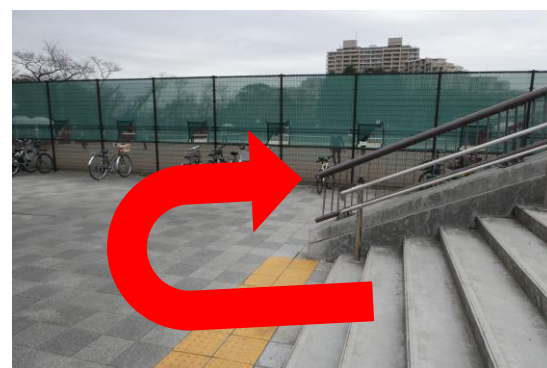

補助競技場の看板があります。  
左に曲がってください。

13

補助競技場を右手に通り過ぎます。

14

右の写真の場所に出たら、左へ  
進んでください。

15

そのまま自動販売機(壁面に花の絵)の  
方へ進み、右の階段をのぼってください。

16

階段をのぼると、左手に陸上競技場が見える中央広場に出ます。まっすぐ進んでください。

17

左側の道をまっすぐ進んでいくと、左手に階段があります。

18

階段を下りてください。

19

階段を下りたら、テニスコートを左手に直進してください。

20

まっすぐ進んでいきます。

21

お疲れ様です。  
B1屋内球技場入口に到着です。  
(入口に入り、受付をお願いします)