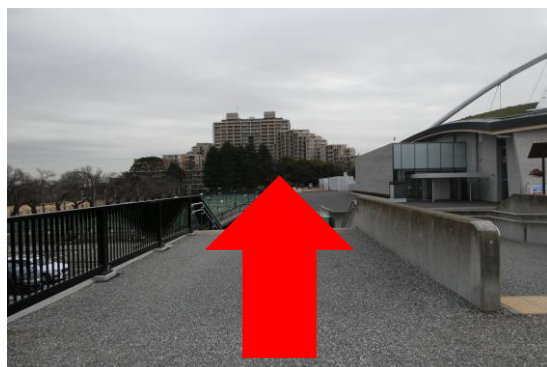

自動販売機が見えたら、「止まれ」が見える右側の道へ入っていきます。

9

道なりに進みます。

10

駒沢公園の入口に到着です。  
中に入ってください。

11

まっすぐ進むと園内マップがあります。  
右に進んでください。

12

補助競技場の看板があります。  
左に曲がってください。

13

補助競技場を右手に通り過ぎます。

14

右の写真の場所に出たら、左へ  
進んでください。

15

そのまま自動販売機(壁面に花の絵)の  
方へ進み、右の階段をのぼってください。

16

階段をのぼると、左手に陸上競技場が見える中央広場に出ます。まっすぐ進んでください。

17

左側の道をまっすぐ進んでいくと、左手に階段があります。

18

階段を下りてください。

19

階段を下りたら、テニスコートを左手に直進してください。

20